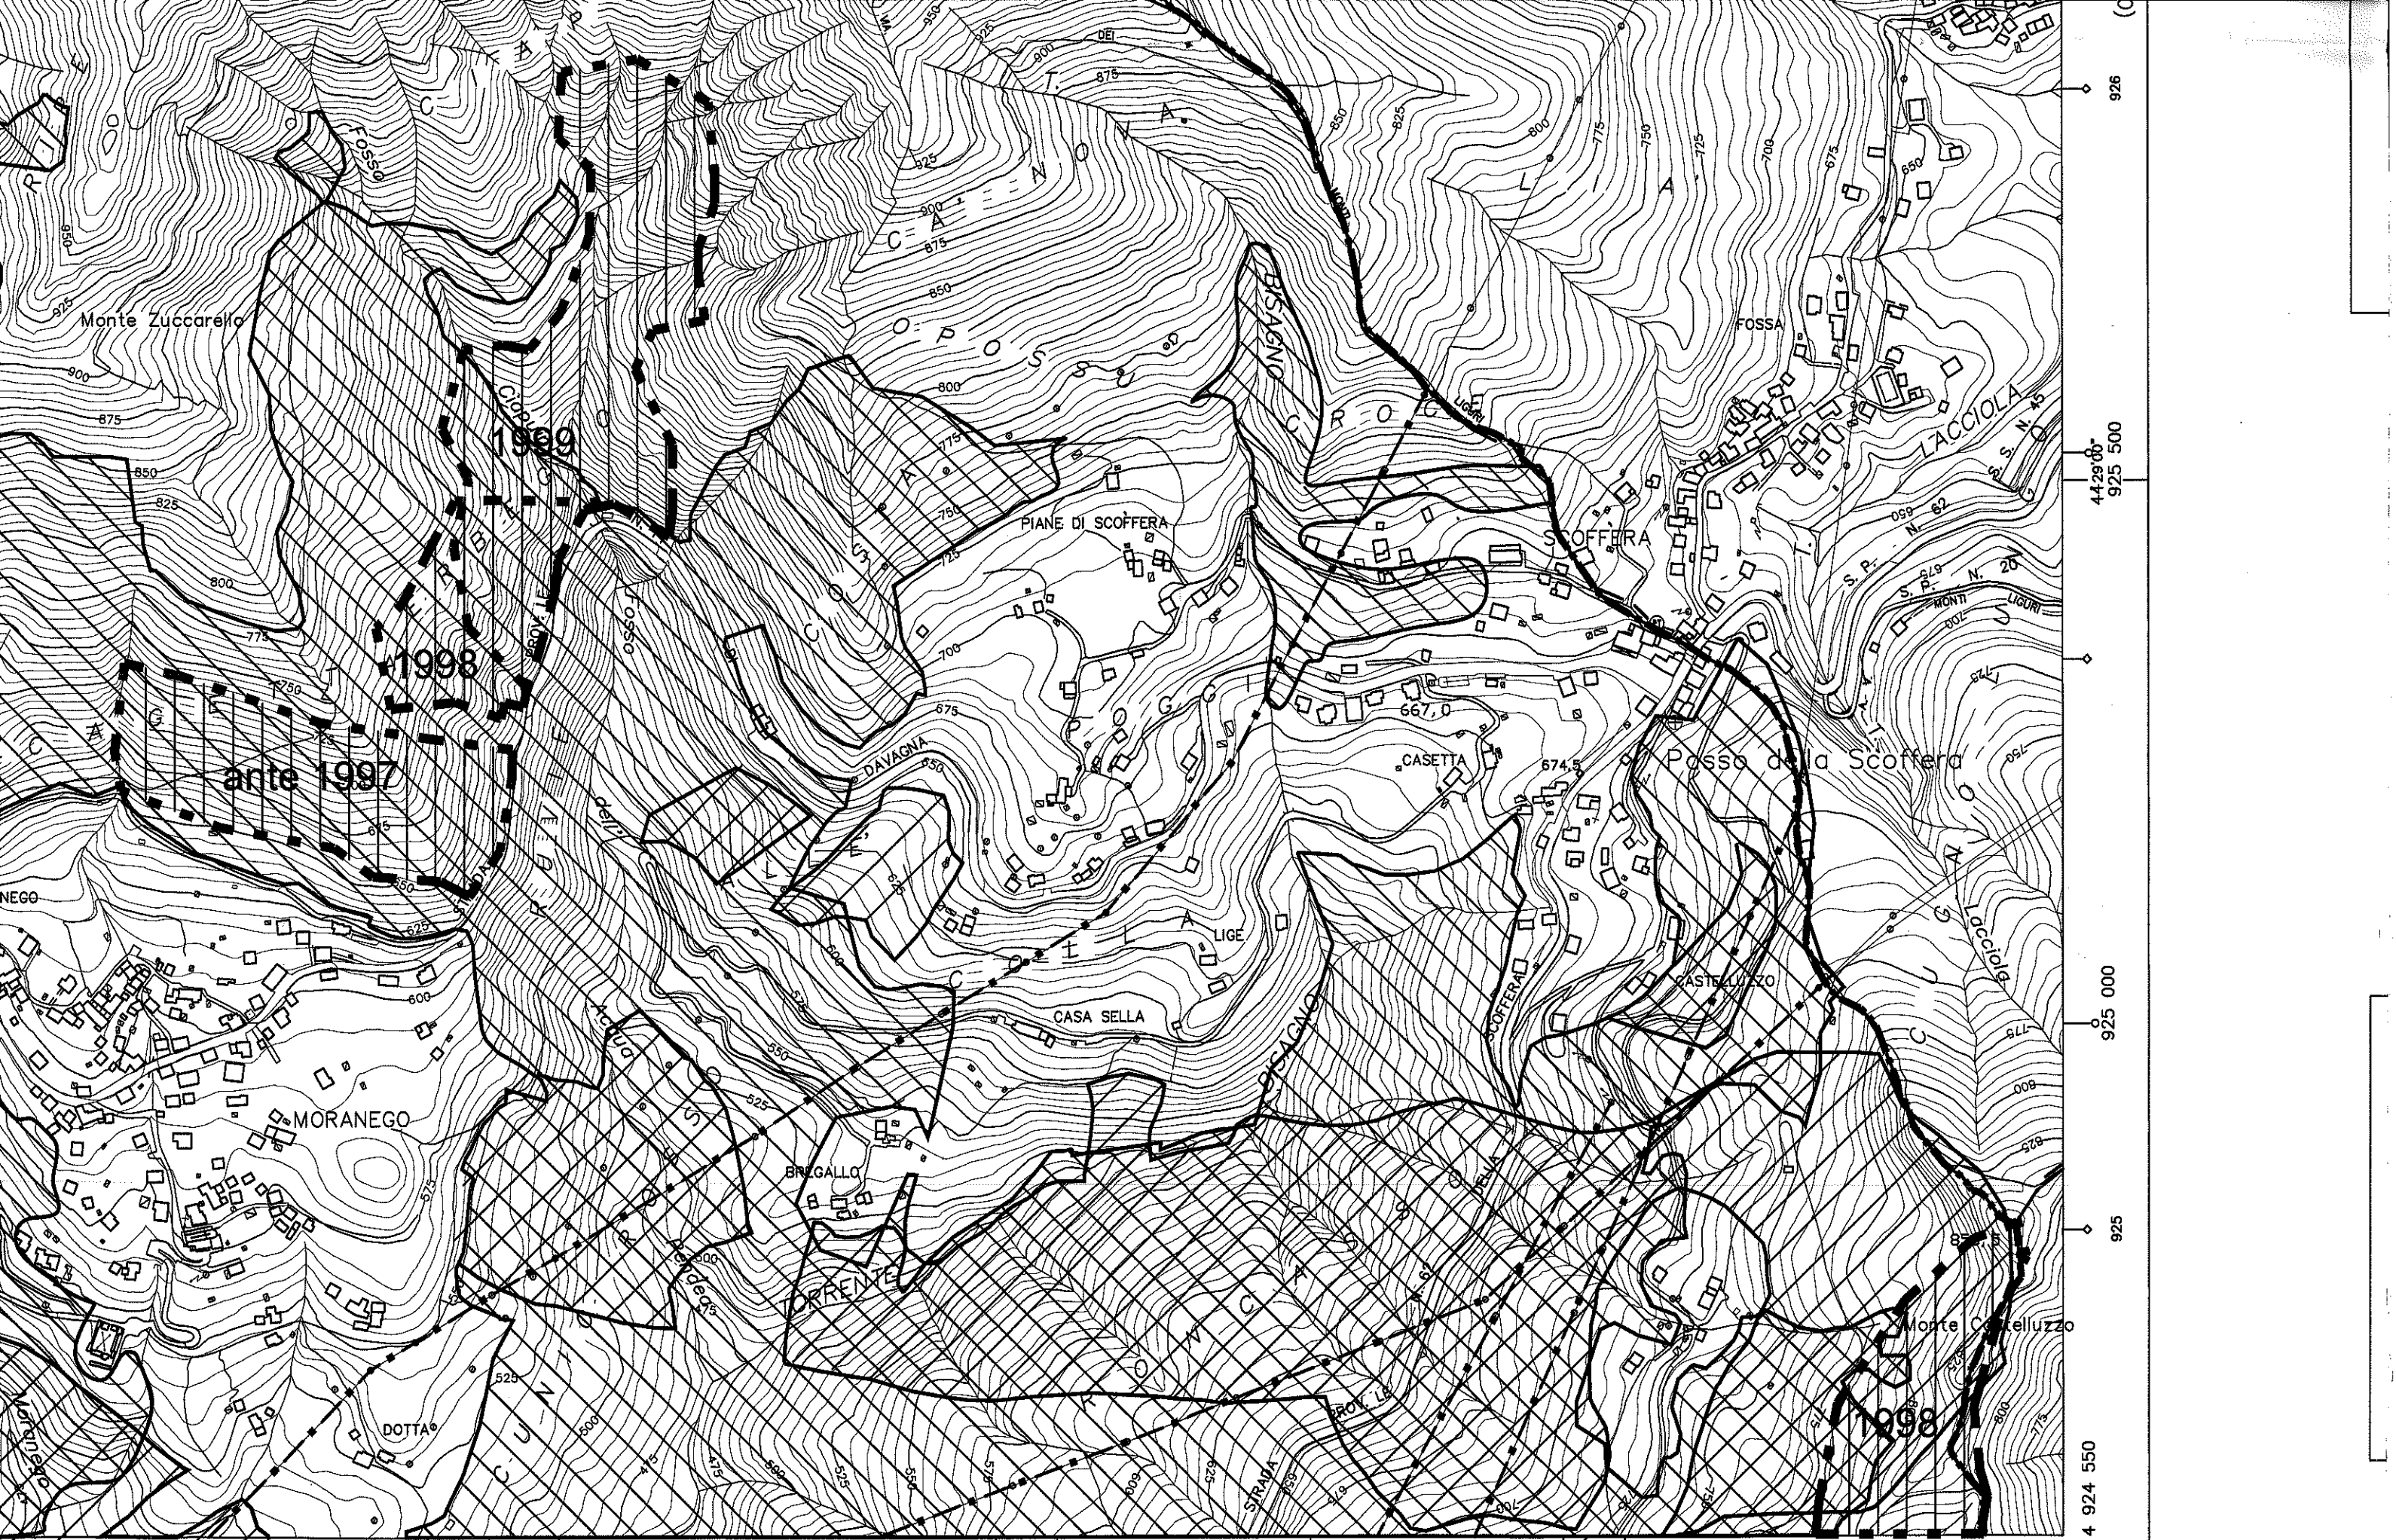

Tavola dei Vincoli

legenda

Territorio coperto da boschi
- L. 490/99 -

Piano di Bacino del Torrente Bisagno
(zone VNI MA A)

Aree percorse dal fuoco

Incendi puntuali

Impianti a rete

Confine comunale

(214103 DAVAGNA)

508 500 306' 30"

509 509 000

307' 00"

509 500

1 509 887

4 924 550

925

925 000

925 500

926

44 29' 00"