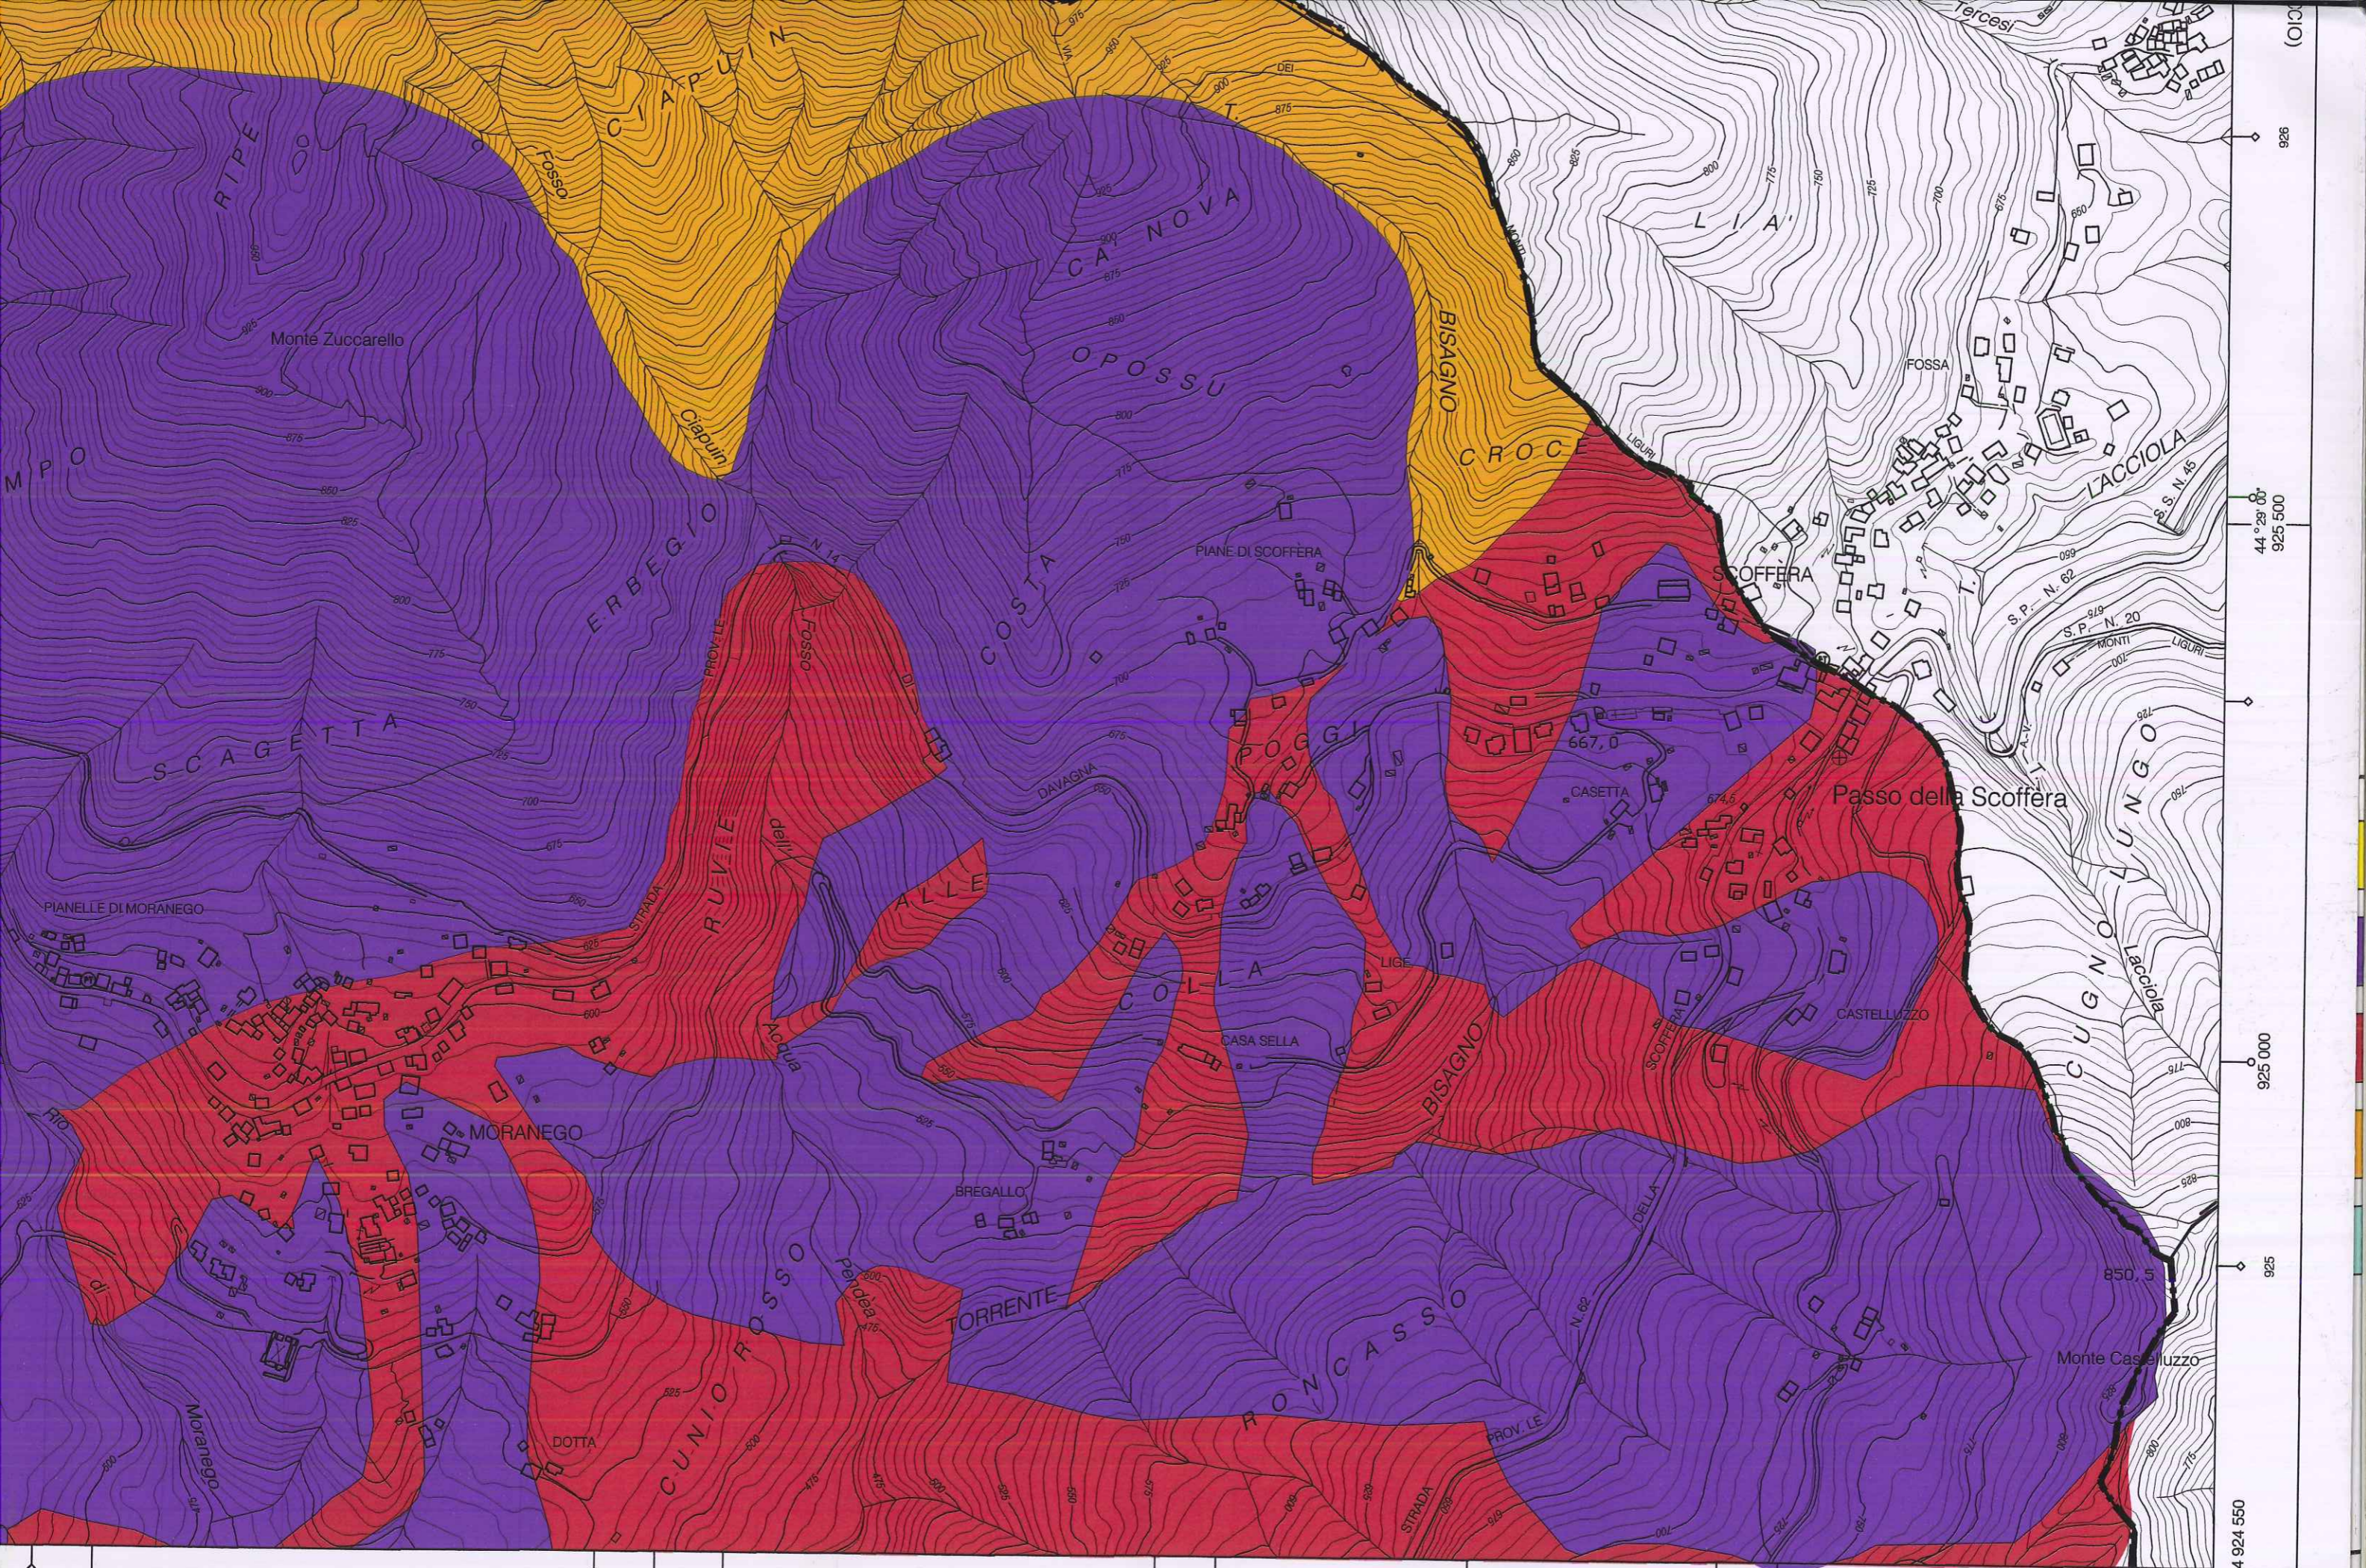

legenda

CARTA DELLA PERICOLOSITA' E CRITICITA'

	ZONA - A - RISCHIO BASSO
	ZONA - B - RISCHIO MODERATO
	ZONA - C - RISCHIO ALTO
	ZONA - D - RISCHIO MOLTO ALTO
	ZONA - E - AREA A RISCHIO INONDAZIONE

508 508 000 (214103 DAVAGNA) 508 500 9° 06' 30" 509 509 000 9° 07' 00" 509 500 1 509 887 4 924 550 925 000 925 500 926 (010)